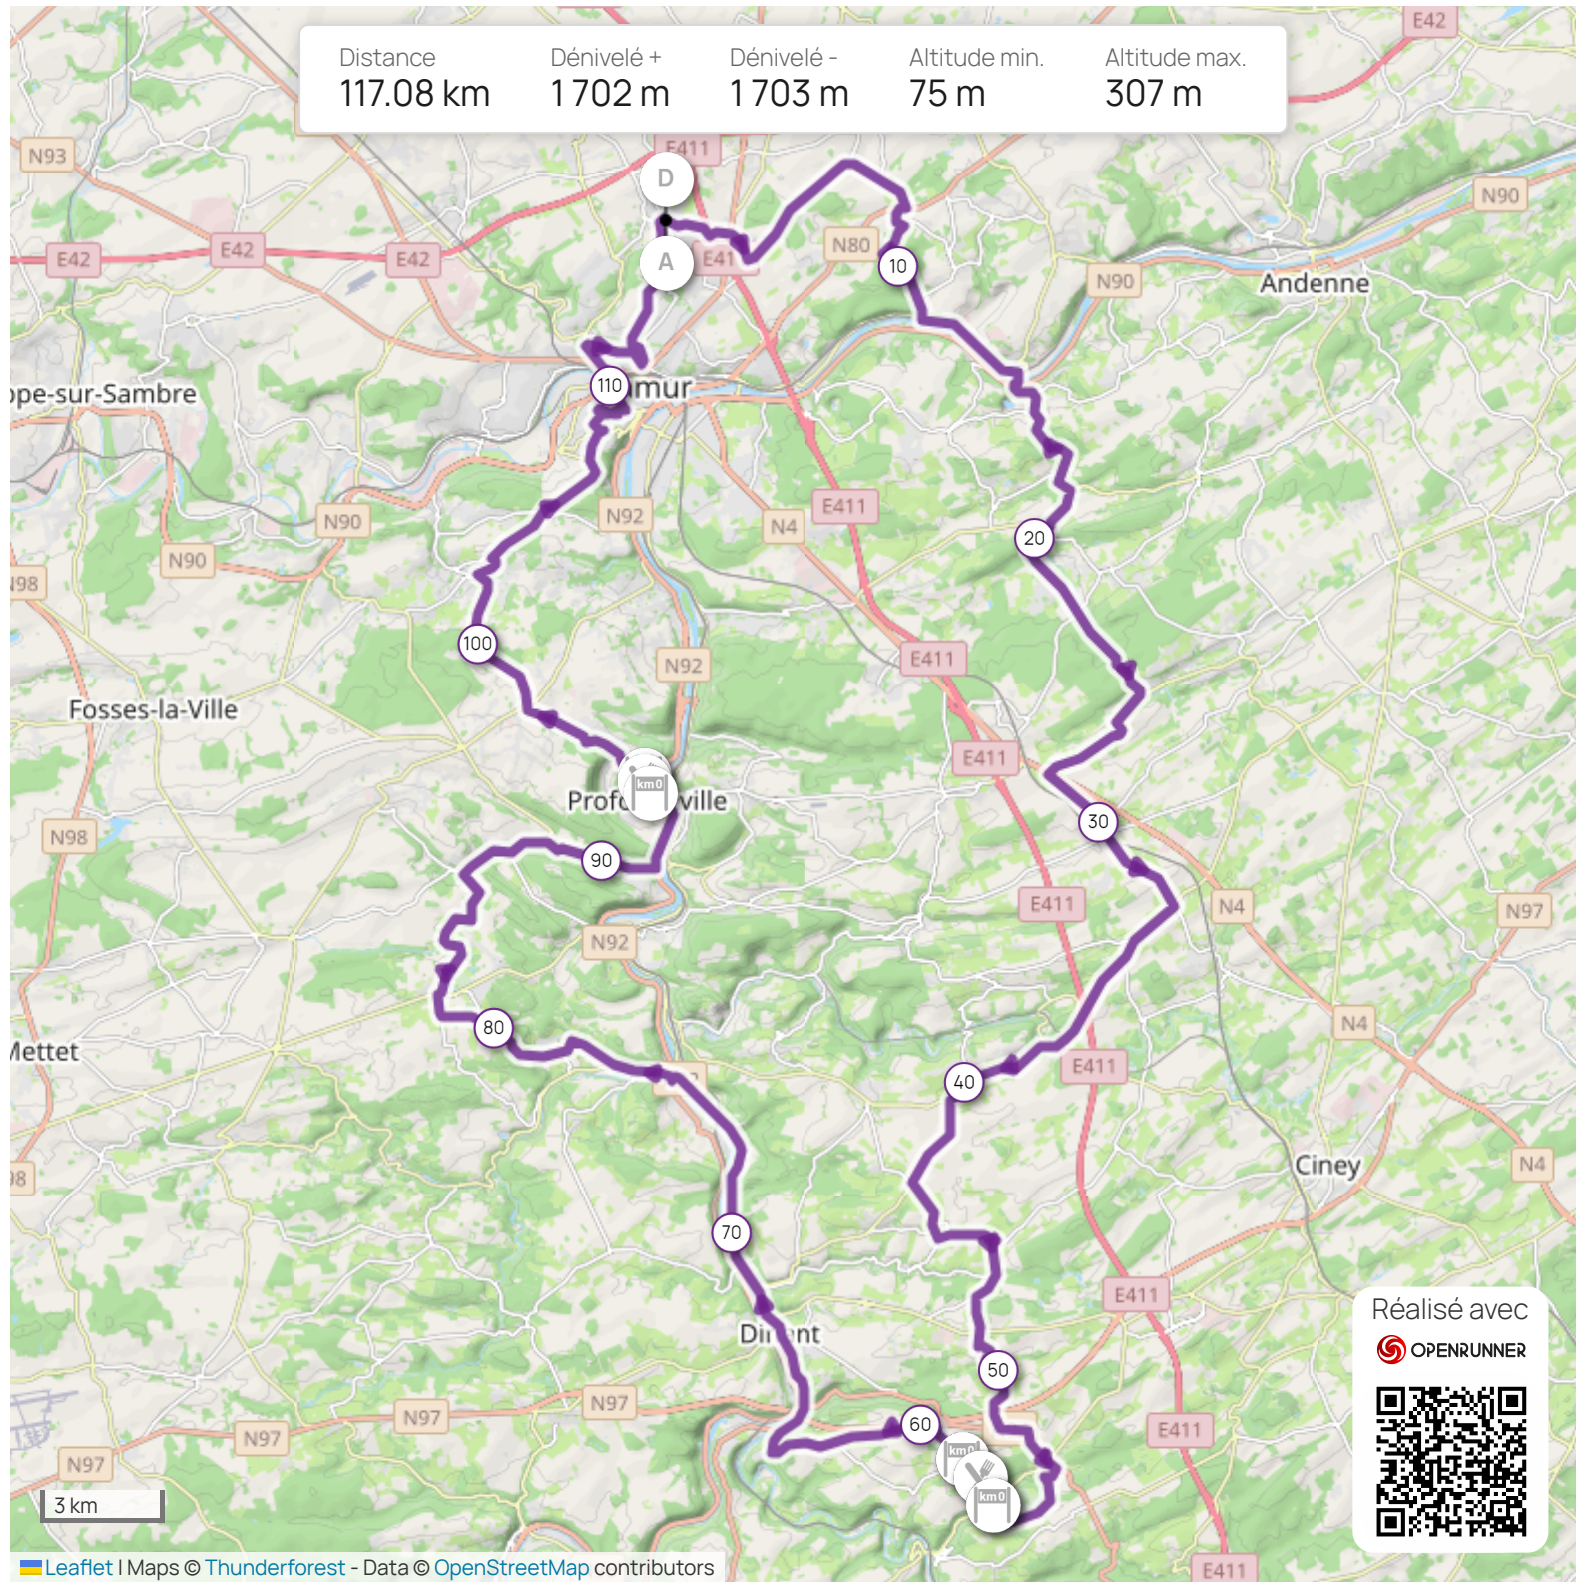

Distance	Dénivelé +	Dénivelé -	Altitude min.	Altitude max.
117.08 km	1702 m	1703 m	75 m	307 m

Leaflet | Maps © Thunderforest - Data © OpenStreetMap contributors